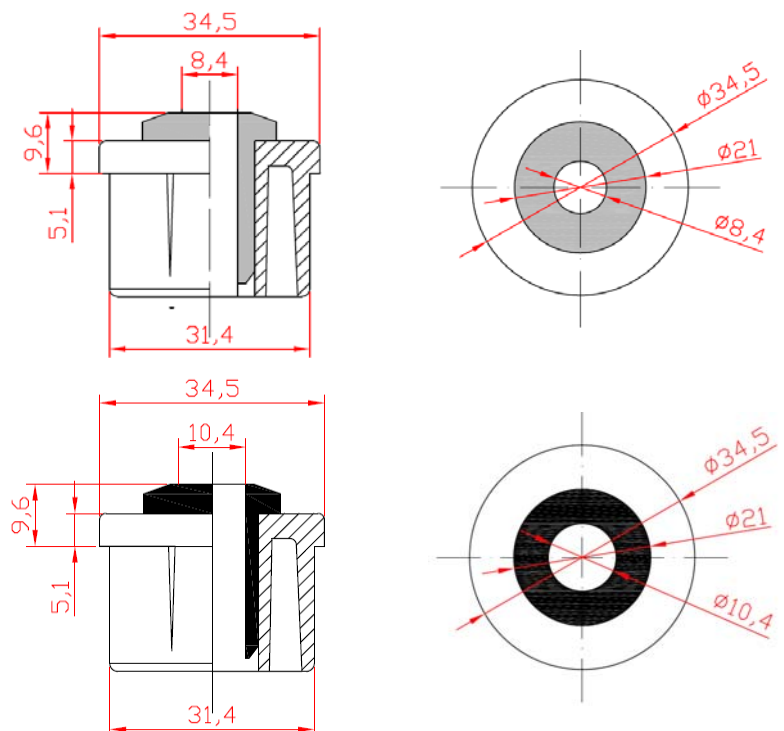

BUJE PARA TUBO METÁLICO DE 1,5 MM.

100 007 BUJE DE 30 PPO CON CASQUILLO DE 8 PASANTE GRIS
100 008 BUJE DE 30 PPO CON CASQUILLO DE 10 PASANTE NEGRO

1000 Un. / caja

100 009 BUJE 35 PPO CON CASQUILLO DE 8 PASANTE
100 010 BUJE 35 PPO CON CASQUILLO DE 10 PASANTE

800 Un. / caja