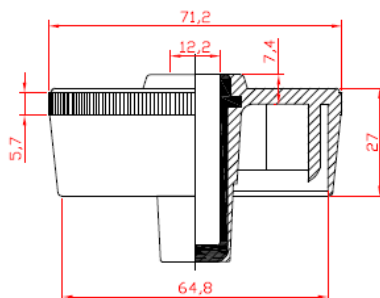

100 207 BUJE 65 PPO CÓNICO PLANO CASQUILLO 12 CIEGO