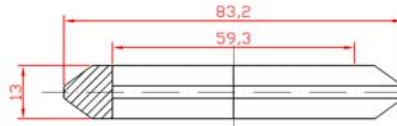

BUJE PARA TUBO METÁLICO DE 1,5 MM.

1. **100 270** ARO SEPARADOR ROJO PARA TUBO DE 55 mm.
   100 270A ARO SEPARADOR AZUL PARA TUBO DE 55 mm.

500 Un. / caja

1. **100 217** ARO SEPARADOR ROJO PARA TUBO DE 60 mm.

350 Un. / caja

1. **100 211** ARO SEPARADOR ROJO PARA TUBO DE 65 mm.

250 Un. / caja