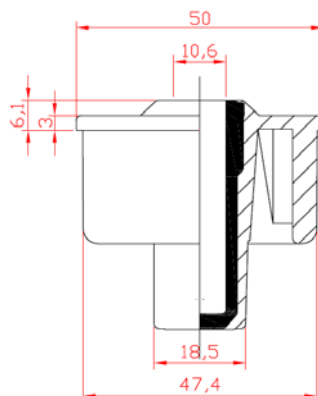

800 Un. / caja

BUJE PARA TUBO METÁLICO DE 1,5 MM.

100 011 BUJE 40 CASQUILLO 8 PASANTE GRIS
100 012 BUJE 40 CASQUILLO 10 PASANTE NEGRO

600 Un. / caja

100 021 BUJE 50 PPO PLANO CASQUILLO DE 10 CIEGO

375 Un. / caja