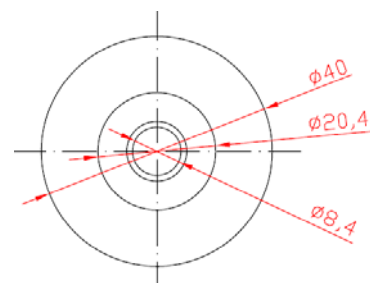

800 Un. / caja

BUJE PARA TUBO METÁLICO DE 1,5 MM.

100 011 BUJE 40 CASQUILLO 8 PASANTE GRIS
100 012 BUJE 40 CASQUILLO 10 PASANTE NEGRO

600 Un. / caja

100 021 BUJE 50 PPO PLANO CASQUILLO DE 10 CIEGO

375 Un. / caja