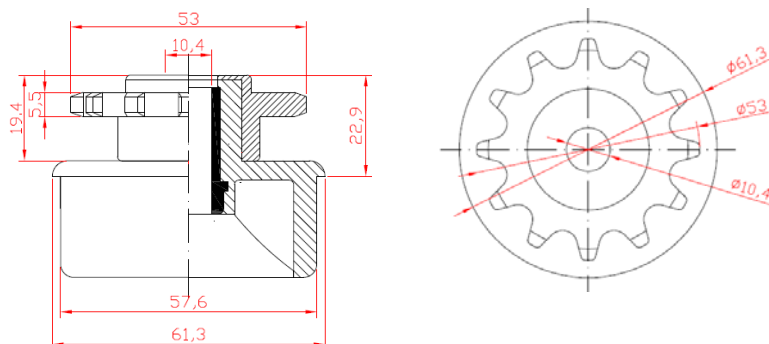

BUJE PARA TUBO METÁLICO DE 1,5 MM.

100 034 BUJE 55 PPO CÓNICO CORONA CASQUILLO 10 PASANTE

100 086 BUJE 55 PPO CÓNICO CORONA CASQUILLO 10 CIEGO

100 034 - 200 Un. / caja

100 086 - 200 Un. / caja

100 041 BUJE 60 PPO PLANO CASQUILLO 10 CIEGO

200 Un. / caja

100 263 BUJE 60 PPO PLANO PIÑÓN Z-12 P 1/2" CASQUILLO 10 PASANTE

170 Un. / caja