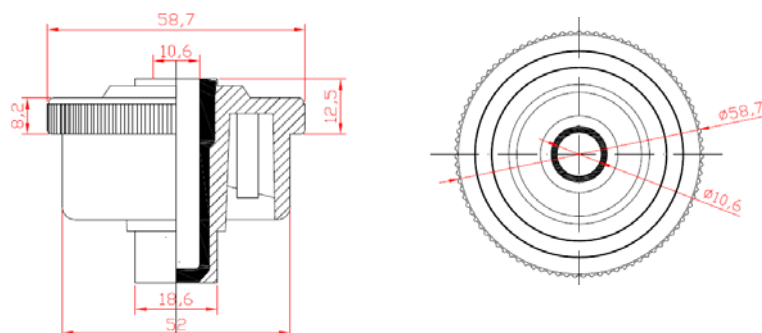

BUJE PARA TUBO METÁLICO DE 1,5 MM.

100 027 BUJE 55 PPO PLANO CASQUILLO DE 10 CIEGO

250 Un. / caja

100 033 BUJE 55 PPO PLANO PIÑÓN CASQUILLO DE 10 PASANTE

200 Un. / caja

100 251 BUJE 55 PPO BALONA ESTRIADA CON CASQUILLO 10 CIEGO

275 Un. / caja