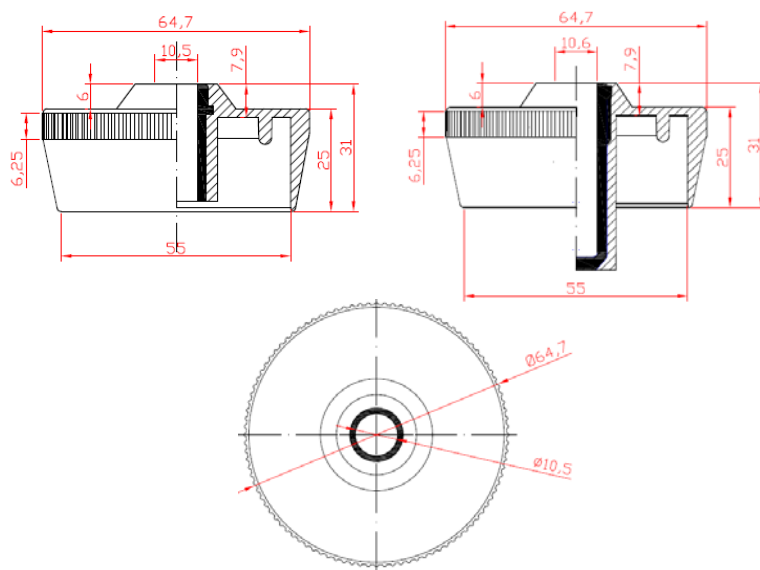

200 Un. / caja

100 251 BUJE 55 PPO BALONA ESTRIADA CON CASQUILLO 10 CIEGO

275 Un. / caja

BUJE PARA TUBO METÁLICO DE 1,5 MM.

100 066 BUJE 55 PPO CÓNICO PLANO CASQUILLO 10 PASANTE
100 067 BUJE 55 PPO CÓNICO PLANO CASQUILLO 10 CIEGO