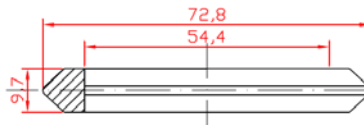

BUJE PARA TUBO METÁLICO DE 1,5 MM.

1. **100 270** ARO SEPARADOR ROJO PARA TUBO DE 55 mm.
   100 270A ARO SEPARADOR AZUL PARA TUBO DE 55 mm.

500 Un. / caja

1. **100 217** ARO SEPARADOR ROJO PARA TUBO DE 60 mm.

350 Un. / caja

1. **100 211** ARO SEPARADOR ROJO PARA TUBO DE 65 mm.

250 Un. / caja