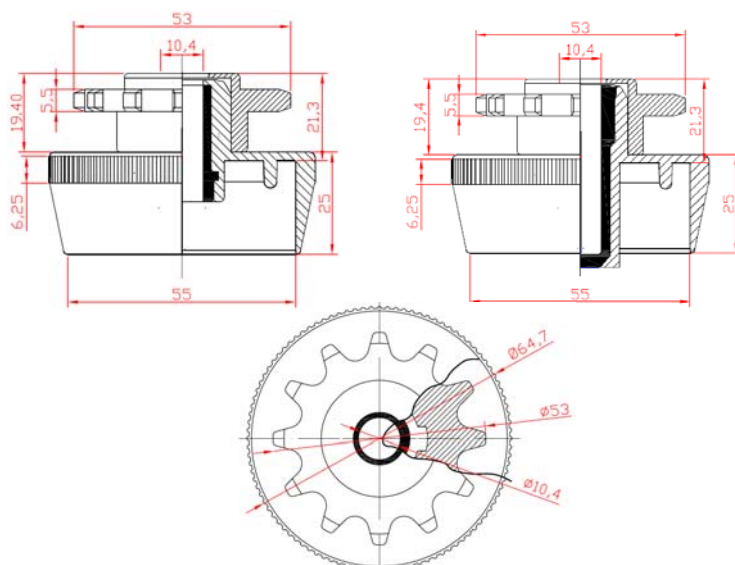

100 087 - 240 Un. / caja
100 068 - 175 Un. / caja