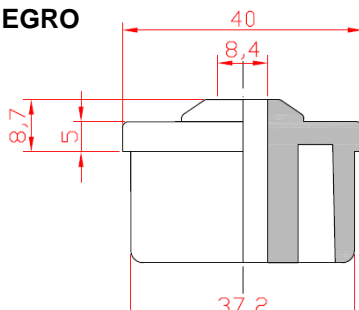

800 Un. / caja

BUJE PARA TUBO METÁLICO DE 1,5 MM.

100 011 BUJE 40 CASQUILLO 8 PASANTE GRIS
100 012 BUJE 40 CASQUILLO 10 PASANTE NEGRO

600 Un. / caja

100 021 BUJE 50 PPO PLANO CASQUILLO DE 10 CIEGO

375 Un. / caja