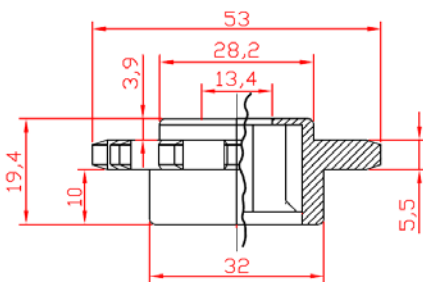

100 051 BUJE 65 PPO BALONA GRANDE ESTRIADA CASQUILLO 12 CIEGO

160 Un. / caja

100 207 BUJE 65 PPO CÓNICO PLANO CASQUILLO 12 CIEGO

180 Un. / caja

100 059 PIÑÓN PA Z-12 P-1/2"

100 060 PIÑÓN PA Z-12 P-1/2" NEGRO LOTE 3000 Un.