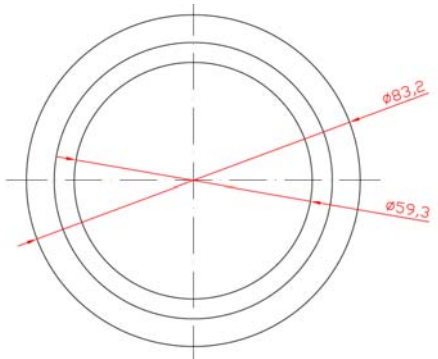

BUJE PARA TUBO METÁLICO DE 1,5 MM.

1. **100 270** ARO SEPARADOR ROJO PARA TUBO DE 55 mm.
   100 270A ARO SEPARADOR AZUL PARA TUBO DE 55 mm.

500 Un. / caja

1. **100 217** ARO SEPARADOR ROJO PARA TUBO DE 60 mm.

350 Un. / caja

1. **100 211** ARO SEPARADOR ROJO PARA TUBO DE 65 mm.

250 Un. / caja