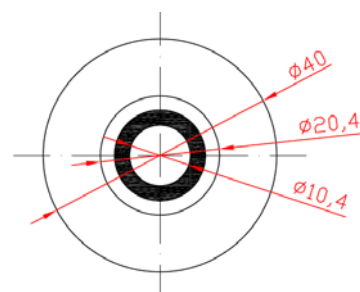

800 Un. / caja

BUJE PARA TUBO METÁLICO DE 1,5 MM.

100 011 BUJE 40 CASQUILLO 8 PASANTE GRIS
100 012 BUJE 40 CASQUILLO 10 PASANTE NEGRO

600 Un. / caja

100 021 BUJE 50 PPO PLANO CASQUILLO DE 10 CIEGO

375 Un. / caja