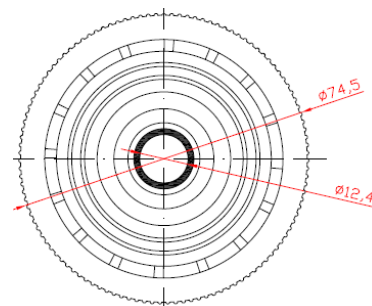

BUJE PARA TUBO METÁLICO DE 1,5 MM.

100 051 BUJE 65 PPO BALONA GRANDE ESTRIADA CASQUILLO 12 CIEGO