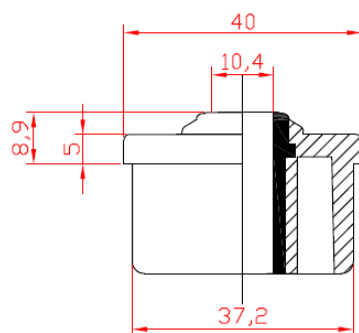

BUJE PARA TUBO METÁLICO DE 1,5 MM.

100 011 BUJE 40 CASQUILLO 8 PASANTE GRIS
100 012 BUJE 40 CASQUILLO 10 PASANTE NEGRO

600 Un. / caja

100 021 BUJE 50 PPO PLANO CASQUILLO DE 10 CIEGO

375 Un. / caja

100 020 BUJE 50 PPO PLANO CON PIÑÓN Z-12 P 1/2" CASQUILLO DE 10 PASANTE

250 Un. / caja