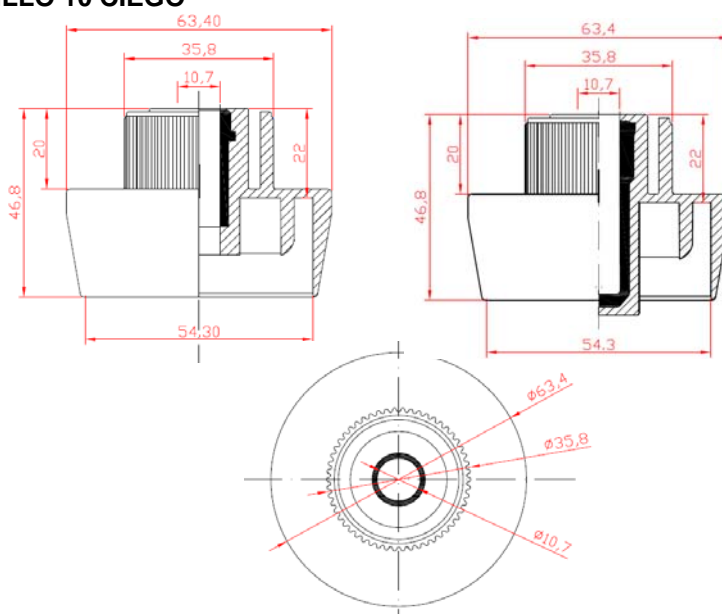

BUJE PARA TUBO METÁLICO DE 1,5 MM.

100 034 BUJE 55 PPO CÓNICO CORONA CASQUILLO 10 PASANTE

100 086 BUJE 55 PPO CÓNICO CORONA CASQUILLO 10 CIEGO

100 034 - 200 Un. / caja

100 086 - 200 Un. / caja

100 041 BUJE 60 PPO PLANO CASQUILLO 10 CIEGO