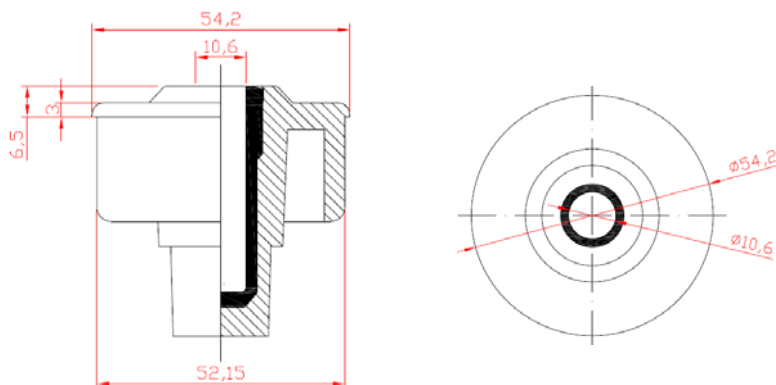

100 020 BUJE 50 PPO PLANO CON PIÑÓN Z-12 P 1/2" CASQUILLO DE 10 PASANTE

250 Un. / caja

BUJE PARA TUBO METÁLICO DE 1,5 MM.

100 027 BUJE 55 PPO PLANO CASQUILLO DE 10 CIEGO

250 Un. / caja

100 033 BUJE 55 PPO PLANO PIÑÓN CASQUILLO DE 10 PASANTE