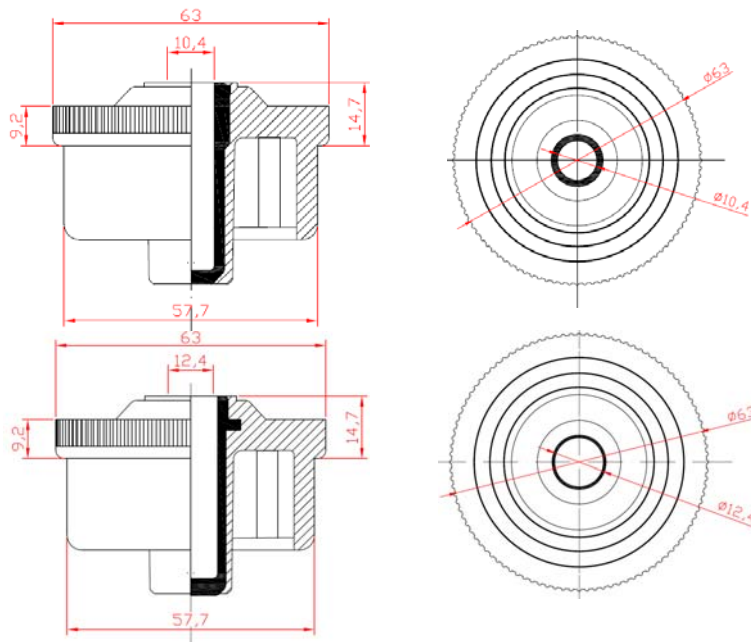

BUJE PARA TUBO METÁLICO DE 1,5 MM.

100 083 BUJE 60 PPO BALONA ESTRIADA CASQUILLO 10 CIEGO

100 084 BUJE 60 PPO BALONA ESTRIADA CASQUILLO 12 CIEGO

100 083 - 200 Un. / caja

100 084 - 200 Un. / caja

100 300 BUJE 63,5 PPO BALONA ESTRIADA CASQUILLO 12 CIEGO PARA INOX.

160 Un. / caja

100 045 BUJE 65 PPO BALONA ESTRIADA CASQUILLO 12 CIEGO

175 Un. / caja