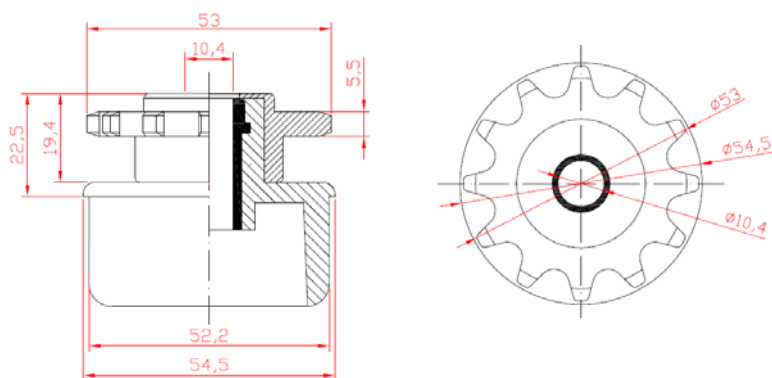

BUJE PARA TUBO METÁLICO DE 1,5 MM.

100 027 BUJE 55 PPO PLANO CASQUILLO DE 10 CIEGO

250 Un. / caja

100 033 BUJE 55 PPO PLANO PIÑÓN CASQUILLO DE 10 PASANTE

200 Un. / caja

100 251 BUJE 55 PPO BALONA ESTRIADA CON CASQUILLO 10 CIEGO

275 Un. / caja