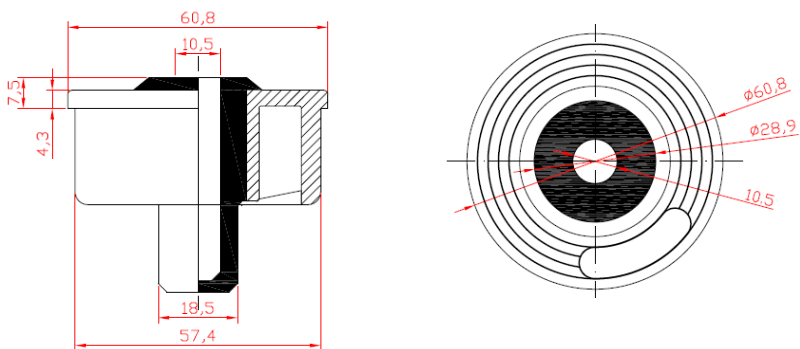

BUJE PARA TUBO METÁLICO DE 1,5 MM.

100 034 BUJE 55 PPO CÓNICO CORONA CASQUILLO 10 PASANTE

100 086 BUJE 55 PPO CÓNICO CORONA CASQUILLO 10 CIEGO

100 034 - 200 Un. / caja

100 086 - 200 Un. / caja

100 041 BUJE 60 PPO PLANO CASQUILLO 10 CIEGO

200 Un. / caja

100 263 BUJE 60 PPO PLANO PIÑÓN Z-12 P 1/2" CASQUILLO 10 PASANTE

170 Un. / caja