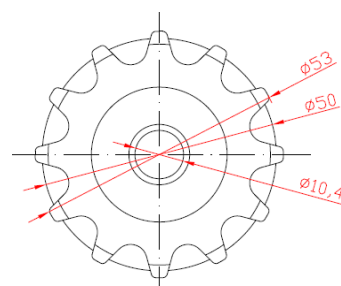

BUJE PARA TUBO METÁLICO DE 1,5 MM.

100 011 BUJE 40 CASQUILLO 8 PASANTE GRIS
100 012 BUJE 40 CASQUILLO 10 PASANTE NEGRO

600 Un. / caja

100 021 BUJE 50 PPO PLANO CASQUILLO DE 10 CIEGO

375 Un. / caja

100 020 BUJE 50 PPO PLANO CON PIÑÓN Z-12 P 1/2" CASQUILLO DE 10 PASANTE

250 Un. / caja