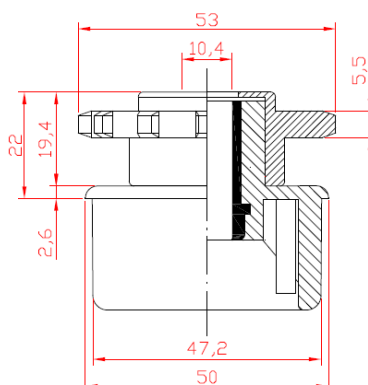

800 Un. / caja

BUJE PARA TUBO METÁLICO DE 1,5 MM.

100 011 BUJE 40 CASQUILLO 8 PASANTE GRIS
100 012 BUJE 40 CASQUILLO 10 PASANTE NEGRO

600 Un. / caja

100 021 BUJE 50 PPO PLANO CASQUILLO DE 10 CIEGO

375 Un. / caja

100 020 BUJE 50 PPO PLANO CON PIÑÓN Z-12 P 1/2" CASQUILLO DE 10 PASANTE

250 Un. / caja

BUJE PARA TUBO METÁLICO DE 1,5 MM.

100 027 BUJE 55 PPO PLANO CASQUILLO DE 10 CIEGO

250 Un. / caja

100 033 BUJE 55 PPO PLANO PIÑÓN CASQUILLO DE 10 PASANTE