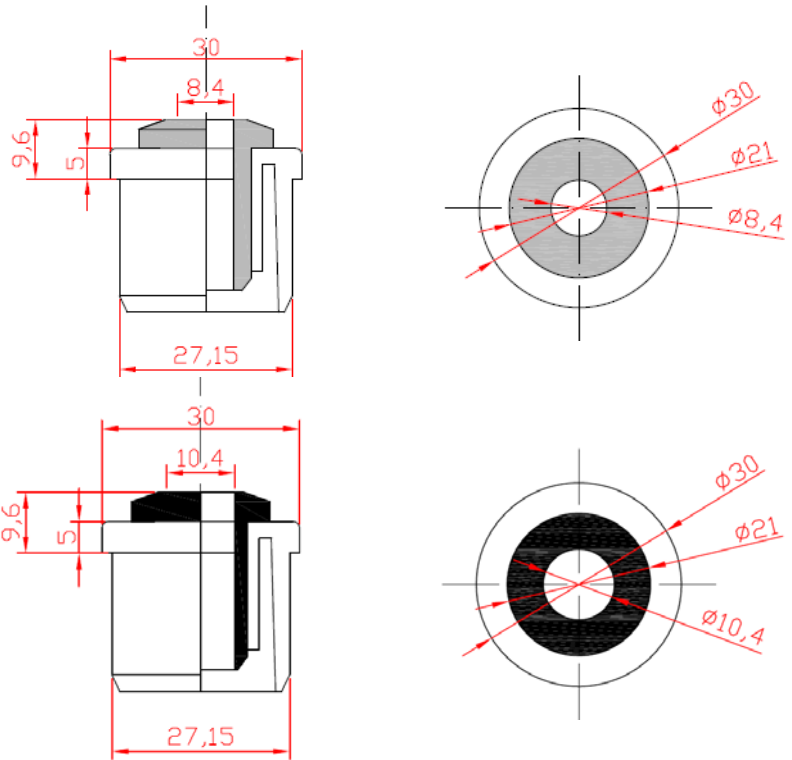

**CATÁLOGO BUJES
PARA TUBOS
METÁLICOS**

BUJE PARA TUBO METÁLICO DE 1,5 MM.

100 007 BUJE DE 30 PPO CON CASQUILLO DE 8 PASANTE GRIS
100 008 BUJE DE 30 PPO CON CASQUILLO DE 10 PASANTE NEGRO

1000 Un. / caja

100 009 BUJE 35 PPO CON CASQUILLO DE 8 PASANTE
100 010 BUJE 35 PPO CON CASQUILLO DE 10 PASANTE

800 Un. / caja

BUJE PARA TUBO METÁLICO DE 1,5 MM.

100 011 BUJE 40 CASQUILLO 8 PASANTE GRIS
100 012 BUJE 40 CASQUILLO 10 PASANTE NEGRO

600 Un. / caja

100 021 BUJE 50 PPO PLANO CASQUILLO DE 10 CIEGO

375 Un. / caja

100 020 BUJE 50 PPO PLANO CON PIÑÓN Z-12 P 1/2" CASQUILLO DE 10 PASANTE

250 Un. / caja

BUJE PARA TUBO METÁLICO DE 1,5 MM.

100 027 BUJE 55 PPO PLANO CASQUILLO DE 10 CIEGO

250 Un. / caja

100 033 BUJE 55 PPO PLANO PIÑÓN CASQUILLO DE 10 PASANTE