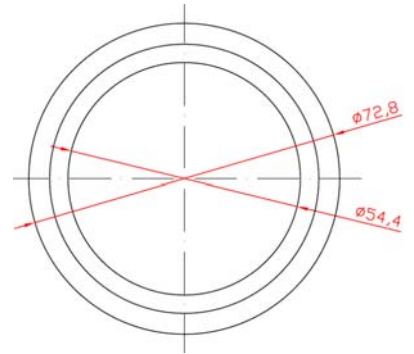

BUJE PARA TUBO METÁLICO DE 1,5 MM.

1. **100 270** ARO SEPARADOR ROJO PARA TUBO DE 55 mm.
   100 270A ARO SEPARADOR AZUL PARA TUBO DE 55 mm.

500 Un. / caja

1. **100 217** ARO SEPARADOR ROJO PARA TUBO DE 60 mm.

350 Un. / caja

1. **100 211** ARO SEPARADOR ROJO PARA TUBO DE 65 mm.

250 Un. / caja