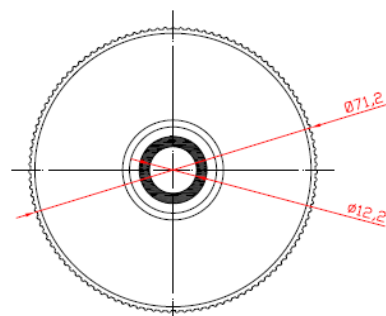

100 207 BUJE 65 PPO CÓNICO PLANO CASQUILLO 12 CIEGO