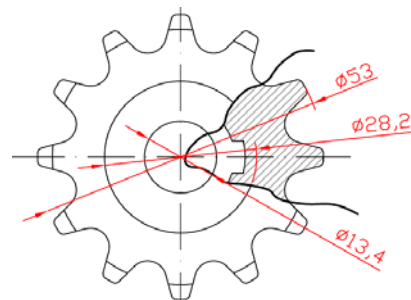

100 051 BUJE 65 PPO BALONA GRANDE ESTRIADA CASQUILLO 12 CIEGO

160 Un. / caja

100 207 BUJE 65 PPO CÓNICO PLANO CASQUILLO 12 CIEGO

180 Un. / caja

100 059 PIÑÓN PA Z-12 P-1/2"

100 060 PIÑÓN PA Z-12 P-1/2" NEGRO LOTE 3000 Un.