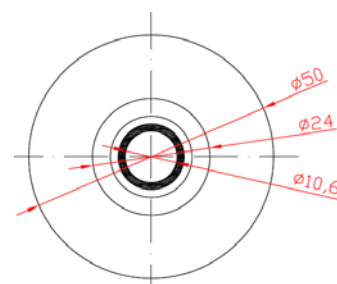

800 Un. / caja

BUJE PARA TUBO METÁLICO DE 1,5 MM.

100 011 BUJE 40 CASQUILLO 8 PASANTE GRIS
100 012 BUJE 40 CASQUILLO 10 PASANTE NEGRO

600 Un. / caja

100 021 BUJE 50 PPO PLANO CASQUILLO DE 10 CIEGO

375 Un. / caja