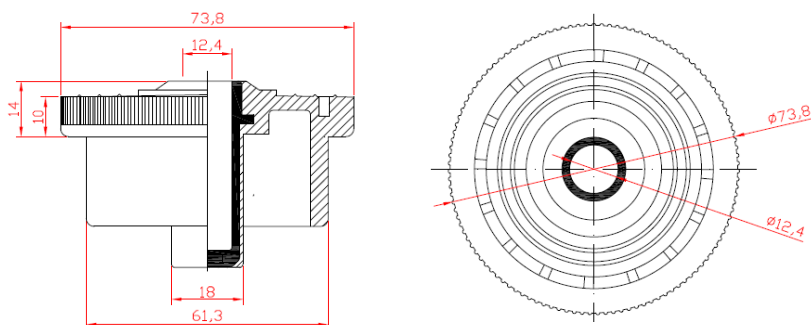

100 083 - 200 Un. / caja

100 084 - 200 Un. / caja

100 300 BUJE 63,5 PPO BALONA ESTRIADA CASQUILLO 12 CIEGO PARA INOX.

160 Un. / caja

100 045 BUJE 65 PPO BALONA ESTRIADA CASQUILLO 12 CIEGO

175 Un. / caja

BUJE PARA TUBO METÁLICO DE 1,5 MM.