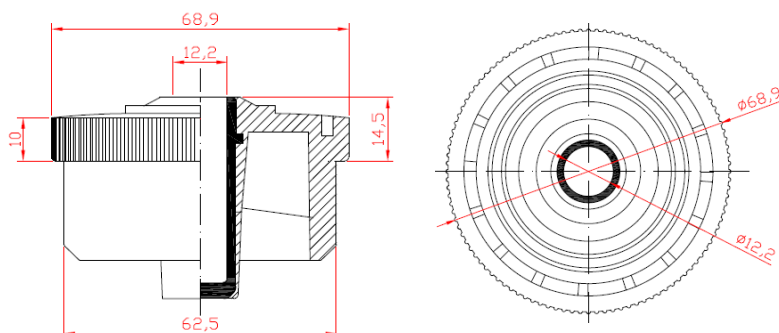

100 083 - 200 Un. / caja

100 084 - 200 Un. / caja

100 300 BUJE 63,5 PPO BALONA ESTRIADA CASQUILLO 12 CIEGO PARA INOX.

160 Un. / caja

100 045 BUJE 65 PPO BALONA ESTRIADA CASQUILLO 12 CIEGO

175 Un. / caja

BUJE PARA TUBO METÁLICO DE 1,5 MM.