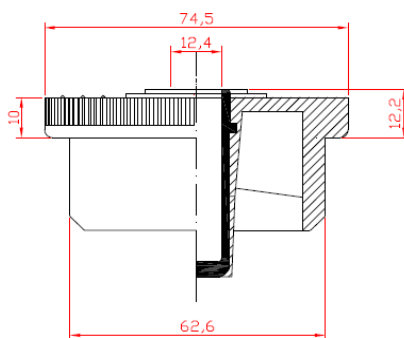

BUJE PARA TUBO METÁLICO DE 1,5 MM.

100 051 BUJE 65 PPO BALONA GRANDE ESTRIADA CASQUILLO 12 CIEGO